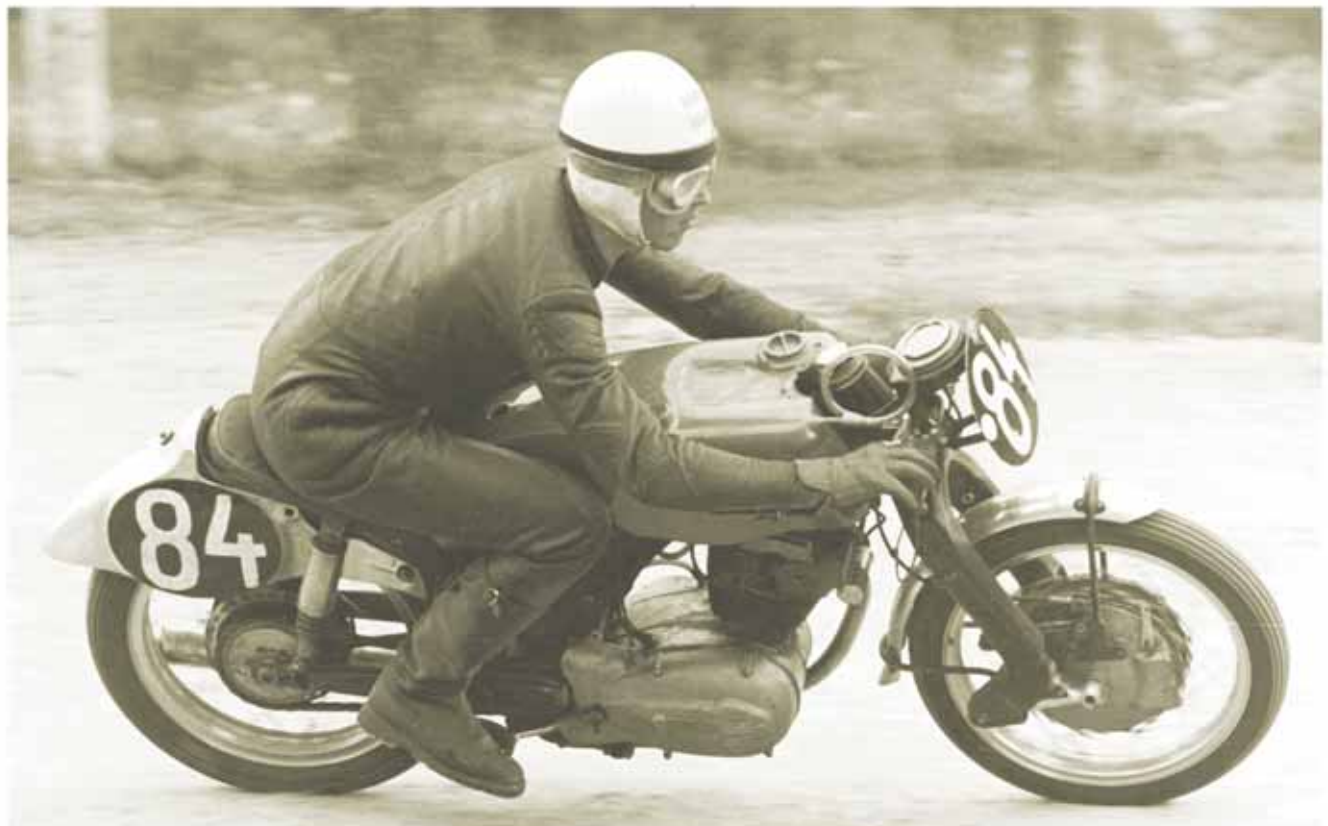

Rudi Thalhammer Kalender 2007

Großbraming, 2. August 1959:
Auf dem Weg zum ersten Staatsmeisterschaftstitel

April

	13	2 Mo	14	9 Mo Ostermontag	15
		3 Di		10 Di	
		4 Mi		11 Mi	
		5 Do		12 Do	
		6 Fr Karfreitag		13 Fr	
		7 Sa		14 Sa	
1 So		8 So Ostersonntag		15 So	
16 Mo	16	23 Mo	17	30 Mo	18
17 Di		24 Di			
18 Mi		25 Mi			
19 Do		26 Do			
20 Fr		27 Fr			
21 Sa		28 Sa			
22 So		29 So